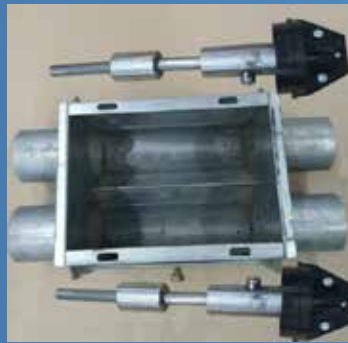

Запасные части и оборудование для птицеводства, свиноводства и животноводства

- Системы кормления, трубы, транспортирующие цепи, углы, приводные станции.
- Трубы кормления для птицеводства
- Roxell, Big Dutchman и другие
- Силосы и бункеры

- Решетки для вентиляторов
- Запасные части для БКМ, КБУ, МПС
- Кормоемкости FLEX-VEY, Flex-Auger
- Канаты и тросики
- Для российских и зарубежных систем